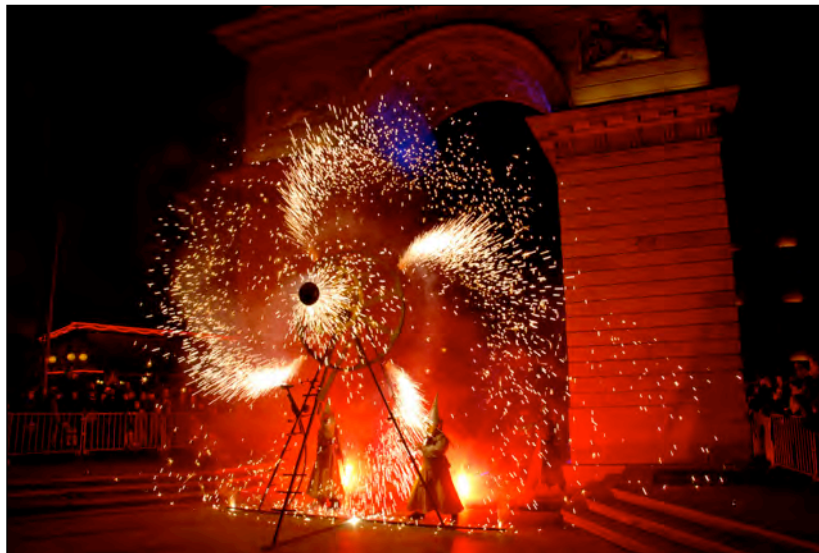

Magie des images, magie du feu, ce spectacle emporte le public dans un voyage qui va transformer un instant l’espace et le temps.

Les rues, les trottoirs deviennent brûlants de l’énergie qui les envahit.

Le nouvel enjeu scénographique et théâtral de ce projet répond à l'engagement qui est le notre pour une écriture spécifique et ouverte aux espaces comme aux publics de la rue.

Il nous faut donc concentrer le propos, recentrer l'action, apporter un nouveau rythme à la partition dans un voyage sur place où l'émotion prend ses marques pour mieux s'épanouir.

L'espace idéal de jeu est un demi cercle de 30m d'ouverture pour 25m de rayon, mais le spectacle peut s'adapter en fonction des espaces existants.

Compagnie KARNAVIRES
Nuit de Lumière

Distribution

Conception, mise en scène Rémy Auda

Extraits de presse

«Les Illumineurs ont entraîné la foule dans une sarabande endiablée, car tout autour de l'eau, c'est le feu qui régnait en maître de la nuit»

Midi Libre

«(...) le spectacle (...) était un véritable enchantement, fait de rêve, de danses et de prouesses pyrotechniques!» **Var matin**